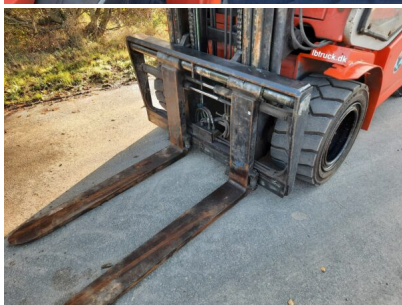

BT CBE 4.5 AC EL-TRUCK

Varenummer: 3029

Varenummer	3029
Kapacitet (kg)	4500
Løftehøjde (mm)	4500
Maskinhøjde (mm)	2900

ØVRIGE BILLEDER

SPECIFIKATIONER

Mål opgives i kg & mm

BT CBE 4.5 AC

Varenummer	3029
Årgang	2003
Kapacitet	4500
Løftehøjde	4500
Maskinhøjde	2900
Motortype	EL
Mastetype	Fuld Friløft
Transmission	EL
Sideskift	□
Gaffelflytter	□
Gaffellængde	2200
Retningsvælger	Minilever
Maskinbredde	1560
Maskinlængde	2800
Betjening	Fingertip
Dæktype	Luftgummi
Antal hjul	4
Trækhjul	28 - 12 - 5.15
Styrehjul	23 - 9.00 - 10
Batteri	80 v 775 Ah BFS
Lader	80 v 140 Ah EXT
Lys	Komplet arbejdslys
Kabine	□
Hydraulikventil	2
Div udstyr	Justerbart affjedret sæde - Panoramaspjæl - Front og bagrude visker
Kommentar	